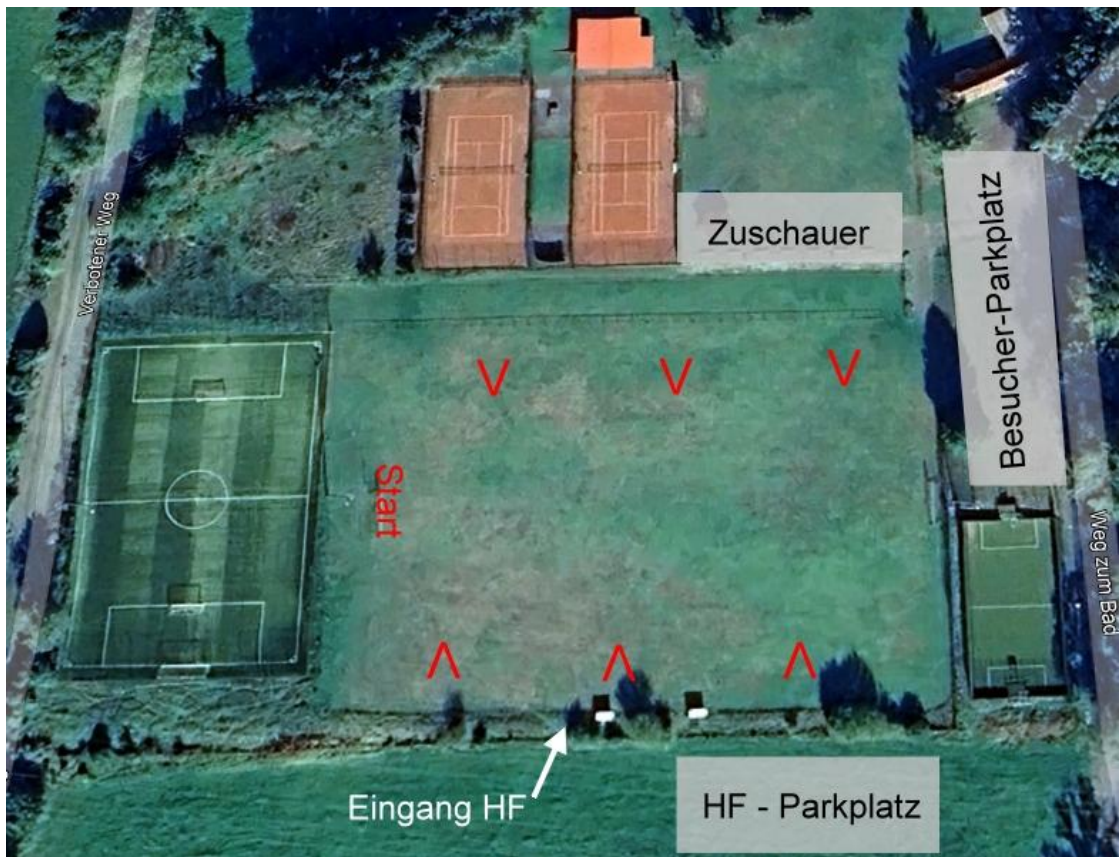

Lageplan zur LG-FCI und LG-JJM 2025

Anschrift: Weg zum Bad, 04860 Dreiheide

Training: 29.03. und 05.04., vorher bei Fips melden: 0172-75 77 955