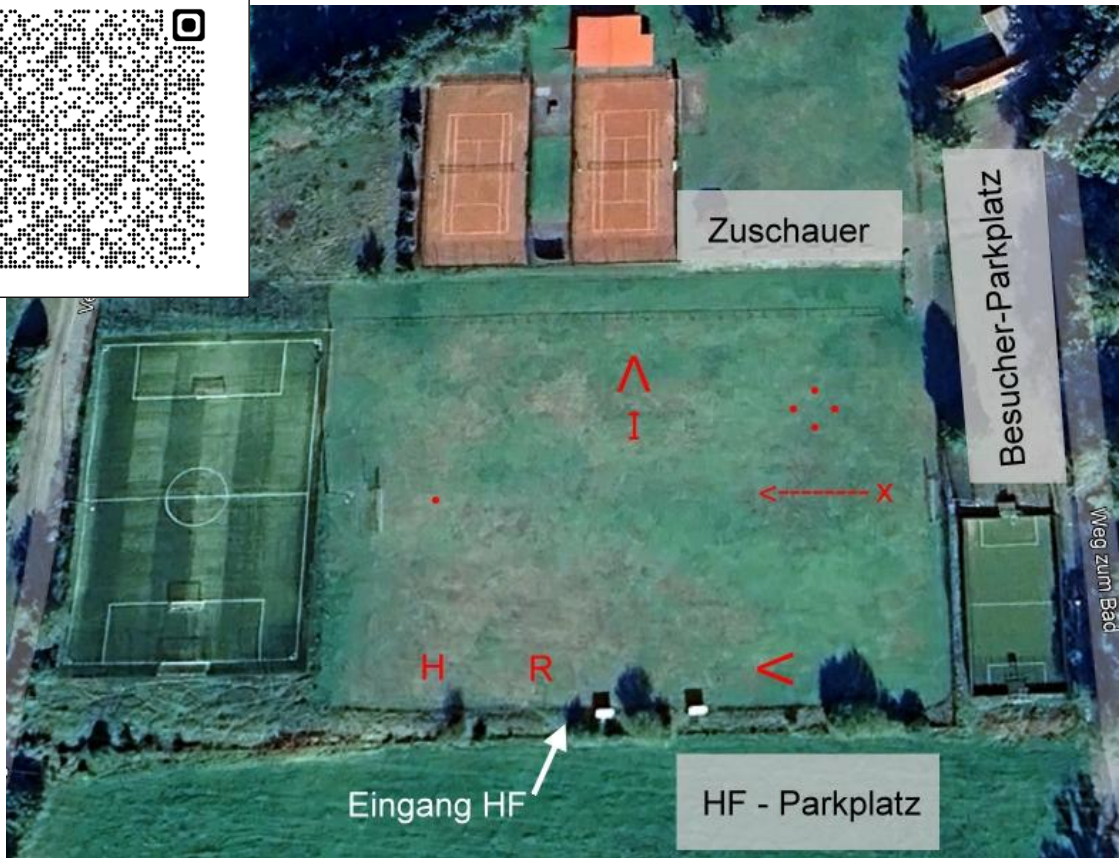

Lageplan zur LG-FCI und LG-JJM 2025

Anschrift: Weg zum Bad, 04860 Dreiheide

Training: 29.03. und 05.04., vorher bei Fips melden: 0172-75 77 955